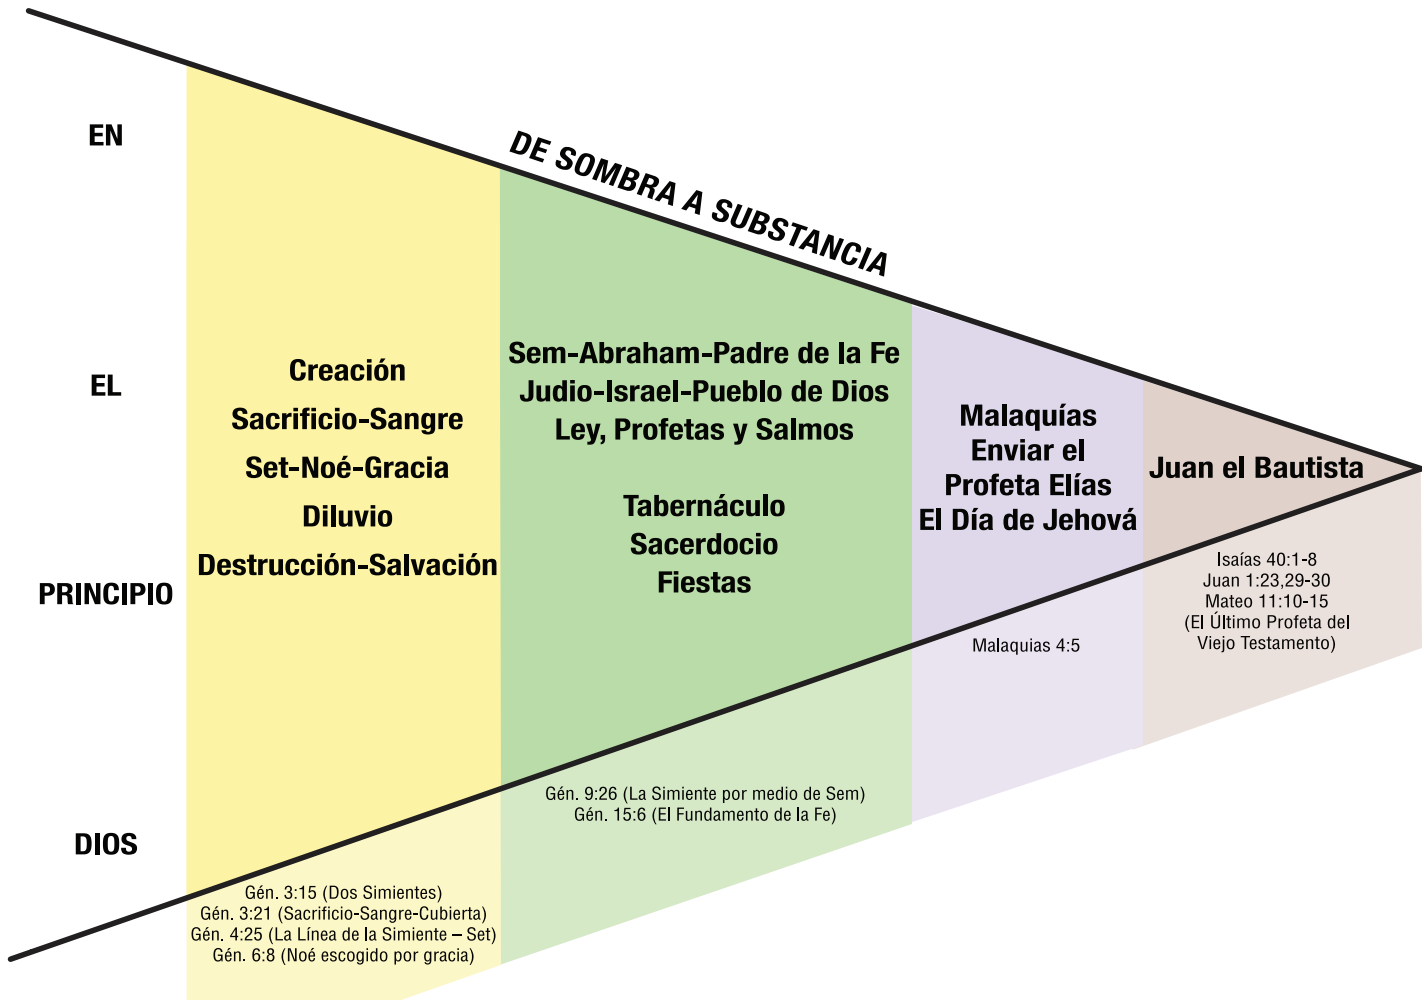

LA IGLESIA SOBRE LA ROCA

por Maria R. Schwartz

Parte 1 – **Las Huellas de Cristo y Su Iglesia**

Ley - Profetas - Salmos

Parte 2 – **Conocer Su Fundamento**

El Plan dado a Moisés

Parte 3 – **Cómo Sobreedificar**

Nuestro Sacerdocio

Fruto, Ministerios y Dones

Las Escrituras Testifican de Él

Lucas 24:27,32,44-45

El “Abre” el Libro

Juan 6:63-66 / Apocalipsis 5:5-12

PARTE 1

Las Huellas de Cristo y Su Iglesia

Ley - Profetas - Salmos

Consumado es.....
Juan 19:30,34

PARTE 2

Conocer Su Fundamento

El Plan dado a Moisés

CRISTO LA ROCA

Casa Espiritual
Pueblo Celestial

La Sombra – Sobre la Tierra
Pueblo Terrenal con las Leyes